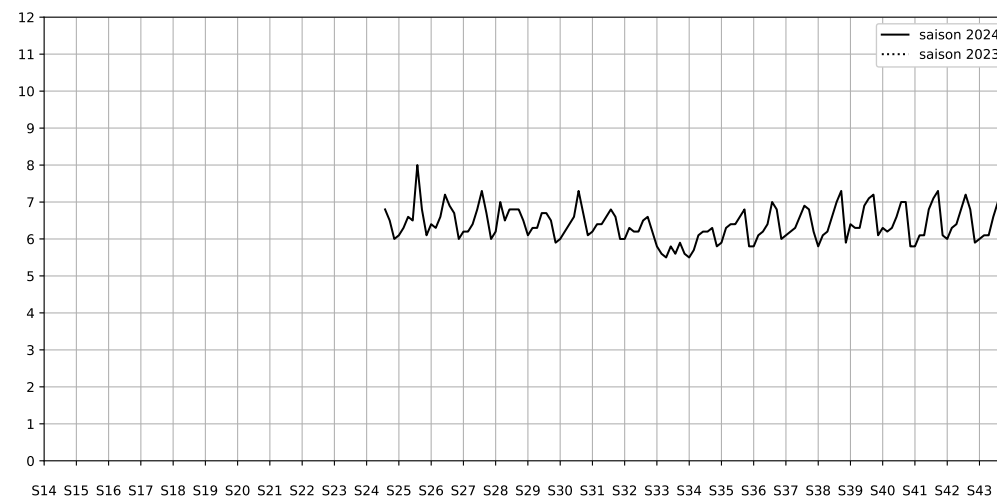

Légende

Indice Harmonica

Niveau sonore LAeq en dB(A)

26 avenue Trudaine - 75009 Paris

Indice Harmonica Nuit [22h-06h]
Comparaison avec saison précédente à jour équivalent

	22h-00h	00h-02h	02h-04h	04h-06h	Total nuit (22h-06h)
Nuit du lundi 21/10/2024 au mardi 22/10/2024	7,4 64,3 dB(A)	7,1 61,7 dB(A)	6,0 56,6 dB(A)	7,3 63,7 dB(A)	7,0 62,4 dB(A)
Nuit du mardi 22/10/2024 au mercredi 23/10/2024	7,3 64,8 dB(A)	7,0 62,0 dB(A)	6,2 57,5 dB(A)	7,0 62,5 dB(A)	6,9 62,4 dB(A)
Nuit du mercredi 23/10/2024 au jeudi 24/10/2024	7,4 66,0 dB(A)	6,8 62,5 dB(A)	6,4 59,0 dB(A)	7,0 60,4 dB(A)	6,9 62,8 dB(A)
Nuit du jeudi 24/10/2024 au vendredi 25/10/2024	7,6 66,3 dB(A)	7,2 64,2 dB(A)	6,6 59,8 dB(A)	6,8 60,8 dB(A)	7,0 63,5 dB(A)
Nuit du vendredi 25/10/2024 au samedi 26/10/2024	7,4 66,1 dB(A)	8,2 69,5 dB(A)	7,8 66,4 dB(A)	6,8 61,1 dB(A)	7,6 66,7 dB(A)
Nuit du samedi 26/10/2024 au dimanche 27/10/2024	7,6 67,1 dB(A)	7,7 67,1 dB(A)	7,1 61,4 dB(A)	7,6 64,4 dB(A)	7,5 65,9 dB(A)
Nuit du dimanche 27/10/2024 au lundi 28/10/2024	7,2 63,1 dB(A)	6,6 59,8 dB(A)	5,4 54,6 dB(A)	5,9 56,5 dB(A)	6,3 59,7 dB(A)

Légende

Indice Harmonica

Niveau sonore LAeq en dB(A)

Place Georges Enesco - 75009 Paris

Indice Harmonica Nuit [22h-06h]
Comparaison avec saison précédente à jour équivalent