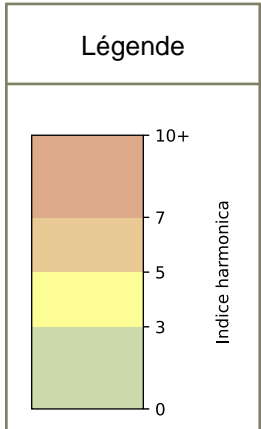

SYNTHÈSE DES SITES SUR LA SEMAINE
Par Indice Harmonica nocturne [22h-06h] décroissant

	Nuit du lundi 21/10/2024 au mardi 22/10/2024	Nuit du mardi 22/10/2024 au mercredi 23/10/2024	Nuit du mercredi 23/10/2024 au jeudi 24/10/2024	Nuit du jeudi 24/10/2024 au vendredi 25/10/2024	Nuit du vendredi 25/10/2024 au samedi 26/10/2024	Nuit du samedi 26/10/2024 au dimanche 27/10/2024	Nuit du dimanche 27/10/2024 au lundi 28/10/2024
1	ENESCO (7,0)	ENESCO (6,9)	ENESCO (6,9)	ENESCO (7,0)	ENESCO (7,6)	ENESCO (7,5)	ENESCO (6,3)
2	TRUDAINE (6,0)	TRUDAINE (6,1)	TRUDAINE (6,1)	TRUDAINE (6,6)	TRUDAINE (7,0)	TRUDAINE (6,9)	TRUDAINE (5,8)

	22h-00h	00h-02h	02h-04h	04h-06h	Total nuit (22h-06h)
Nuit du lundi 21/10/2024 au mardi 22/10/2024	6,5 60,5 dB(A)	6,4 59,3 dB(A)	5,6 55,3 dB(A)	5,7 56,3 dB(A)	6,0 58,3 dB(A)
Nuit du mardi 22/10/2024 au mercredi 23/10/2024	6,9 62,9 dB(A)	6,3 59,6 dB(A)	5,6 55,5 dB(A)	5,6 55,6 dB(A)	6,1 59,5 dB(A)
Nuit du mercredi 23/10/2024 au jeudi 24/10/2024	7,1 64,2 dB(A)	6,4 59,2 dB(A)	5,4 54,3 dB(A)	5,4 54,3 dB(A)	6,1 60,0 dB(A)
Nuit du jeudi 24/10/2024 au vendredi 25/10/2024	7,4 66,2 dB(A)	6,6 61,1 dB(A)	6,0 56,8 dB(A)	6,2 57,6 dB(A)	6,6 62,1 dB(A)
Nuit du vendredi 25/10/2024 au samedi 26/10/2024	7,8 68,2 dB(A)	7,6 67,3 dB(A)	6,8 62,4 dB(A)	5,8 56,6 dB(A)	7,0 65,5 dB(A)
Nuit du samedi 26/10/2024 au dimanche 27/10/2024	7,7 67,9 dB(A)	7,5 66,5 dB(A)	6,6 59,9 dB(A)	5,8 56,3 dB(A)	6,9 65,0 dB(A)
Nuit du dimanche 27/10/2024 au lundi 28/10/2024	6,4 59,4 dB(A)	5,8 56,1 dB(A)	5,4 55,0 dB(A)	5,4 54,6 dB(A)	5,8 56,7 dB(A)